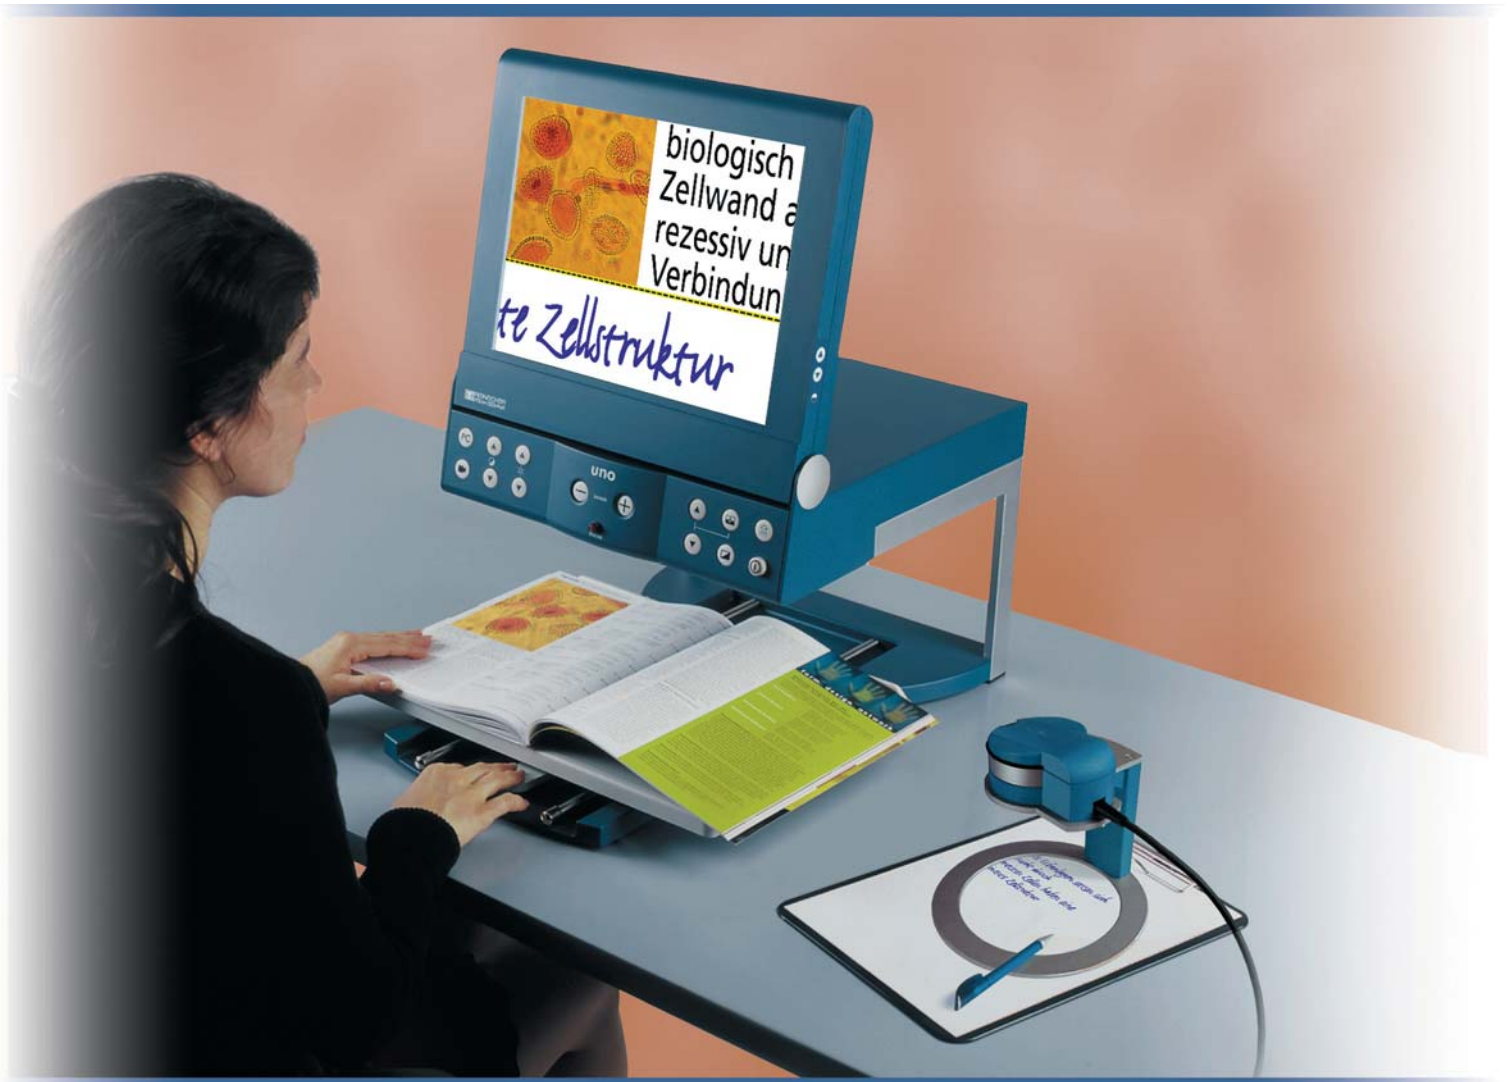

uno

Das Profi-Bildschirmlesesystem

Als Schüler, Auszubildender und Berufstätiger haben Sie mit dem Bildschirmlesesystem uno eine Vielzahl von Anwendungs- und Kombinationsmöglichkeiten zu Ihrer Verfügung:

Ob Sie eine Handkamera für dicke oder unhandliche Lesevorlagen, eine Tafel-/Raumkamera für das Erkennen eines Tafelbildes/Flipcharts anschließen möchten, einen zusätzlichen externen Monitor oder PC, mit dem uno sind Sie flexibel.

Wünschen Sie eine elektronische Bildteilung, um auf dem Monitor z.B. ein Kamerabild und ein PC-Bild sehen zu können? Kein Problem, da Sie auf Knopfdruck eine Bildteilung umsetzen können und schon sehen Sie beispielsweise sowohl ein Formular als auch den gewünschten Inhalt eines Lexikons.

Ihre Vorteile

- ▶ ein kontrastreiches, flimmerfreies Bild
- ▶ ein Bildschirmlesesystem auf dem höchsten Stand der Technik, verpackt in ein ansprechendes Design

Die Nutzung des Systems ist

- ▶ vielfältig durch verschiedene Anschlussmöglichkeiten
- ▶ komfortabel durch elektronische Bildteilung auf Knopfdruck und zusätzliche Funktionen
- ▶ platzsparend durch umklappbaren Monitor